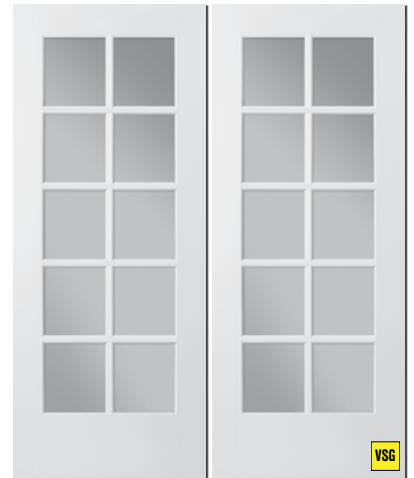

VSG-120-010LE-X-SDL14
2/6 x 6/8