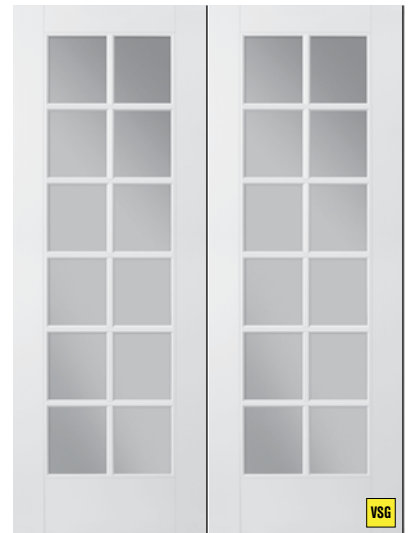

VSG-820-010LE-X-SDL30
2/6 x 8/0

VSG Smooth   **VSGSL** Sidelite Smooth